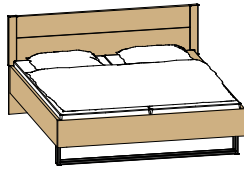

Schrankfront 2

- Tür 1 + 6 in Lack oder Furnier mit Wellenprofil
- Tür 2 - 5 in Furnier

Schrankfront 3

- Türen in Lack oder Furnier
- Tür 1 + 6 mit Wellenprofil

BETTEN UND ZUBEHÖR: Bettbreiten: Einzelbetten: 90 / 100 / 120 cm – Doppelbetten: 140 / 160 / 180 / 200 cm

Einzel- / Doppelbett
mit Stollenkopfteil
und Fußteil mit Schrägfuß

Einzel- / Doppelbett
mit Stollenkopfteil
und Fußteil mit Kufe

Einzel- / Doppelbett
mit Polsterkopfteil
und schwebendem Fußteil

Einzel- / Doppelbett
(Holz- oder Polster-KT)
mit Bettschubkästen (li./re.)
optional möglich