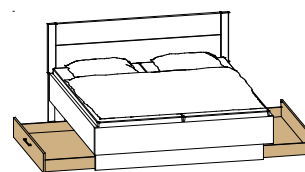

Schrankfront 2

- Tür 1 + 6 in Lack oder Furnier mit Wellenprofil
- Tür 2 - 5 in Furnier

Schrankfront 3

- Türen in Lack oder Furnier
- Tür 1 + 6 mit Wellenprofil

BETTEN UND ZUBEHÖR: Bettbreiten: Einzelbetten: 90 / 100 / 120 cm – Doppelbetten: 140 / 160 / 180 / 200 cm

Einzel- / Doppelbett
mit Stollenkopfteil
und Fußteil mit Schrägfuß

Einzel- / Doppelbett
mit Stollenkopfteil
und Fußteil mit Kufe

Einzel- / Doppelbett
mit Polsterkopfteil
und schwebendem Fußteil

Einzel- / Doppelbett
(Holz- oder Polster-KT)
mit Bettschubkästen (li./re.)
optional möglich