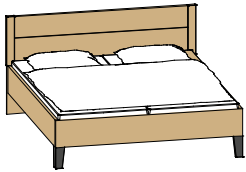

Schrankfront 2

- Tür 1 + 6 in Lack oder Furnier mit Wellenprofil
- Tür 2 - 5 in Furnier

Schrankfront 3

- Türen in Lack oder Furnier
- Tür 1 + 6 mit Wellenprofil

BETTEN UND ZUBEHÖR: Bettbreiten: Einzelbetten: 90 / 100 / 120 cm – Doppelbetten: 140 / 160 / 180 / 200 cm

Einzel- / Doppelbett
mit Stollenkopfteil
und Fußteil mit Schrägfuß

Einzel- / Doppelbett
mit Stollenkopfteil
und Fußteil mit Kufe

Einzel- / Doppelbett
mit Polsterkopfteil
und schwebendem Fußteil

Einzel- / Doppelbett
(Holz- oder Polster-KT)
mit Bettschubkästen (li./re.)
optional möglich